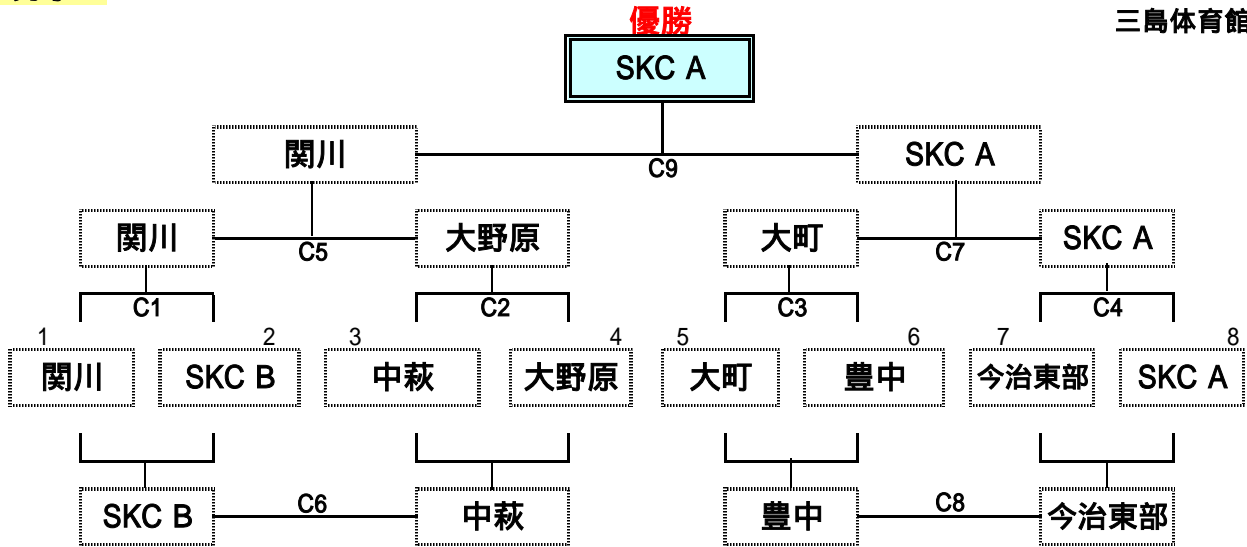

第28回 四国中央市スポーツ少年団 伊予三島ライオンズ旗バスケットボール大会 組み合わせ結果

男子

2013年11月10日
三島体育館

Cコート (2階サブコート側)

開始予定	チーム A (淡色)	Vs	チーム B (濃色)	主 審	副 審	オフィシャル
C1 9:10	1 関川 63	10 - 6 7 - 8 24 - 4 22 - 2	20 SKC B	2 7 今治東部	8 SKC A	8 SKC A
C2 10:05	3 中萩 33	4 - 22 8 - 12 7 - 10 14 - 13	57 大野原	1 関川	2 SKC B	C1負 SKC B
C3 11:00	5 大町 47	10 - 6 11 - 2 14 - 14 12 - 8	30 豊中	3 中萩	4 大野原	C2負 中萩
C4 11:55	7 今治東部 23	8 - 16 0 - 24 5 - 18 10 - 17	75 SKC A	5 大町	6 豊中	C3負 豊中
C5 12:50	C1勝 関川 46	12 - 6 12 - 2 14 - 12 8 - 11	31 大野原	C1負 SKC B	C2負 中萩	C4負 今治東部
C6 13:45	C1負 SKC B 52	11 - 2 19 - 2 15 - 6 7 - 15	25 中萩	C1勝 関川	C2勝 大野原	C5負 大野原
C7 14:40	C3勝 大町 36	8 - 20 6 - 19 2 - 30 20 - 10	79 SKC A	C3負 豊中	C4負 今治東部	C6負 中萩
C8 15:35	C3負 豊中 30	8 - 8 5 - 4 12 - 6 5 - 12	30 今治東部	C3勝 大町	C4勝 SKC A	C7負 大町
決勝 16:30	C5勝 関川 36	13 - 5 13 - 11 3 - 6 7 - 20	42 SKC A	C7勝 内海	C8負 金山	SKC B