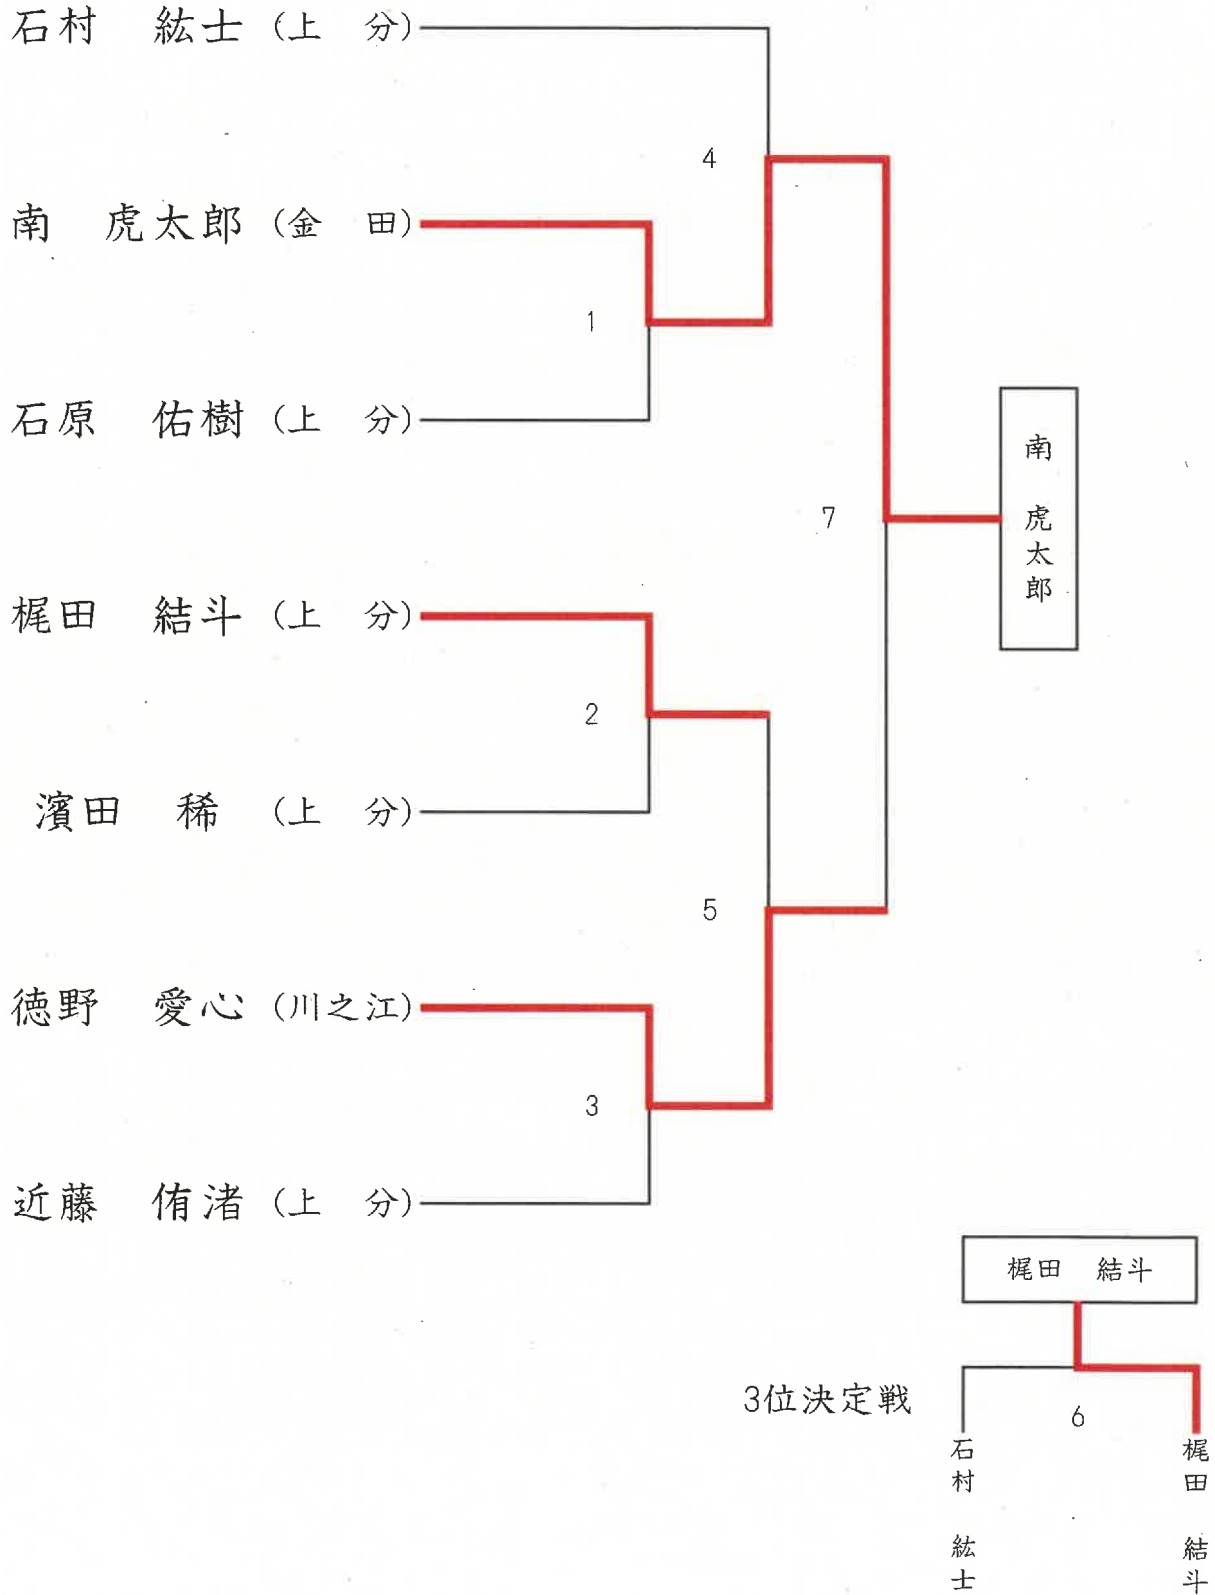

小学2年生の部

上段=赤
下段=白

小学3年生の部

氏名		①	②	③	順位
河村 芽依 (川之江)	①		○	○	1
砥上 こはる(川之江)	②	×		○	2
福田 秀弥 (上 分)	③	×	×		3

試合順序	1試合目	2試合目	3試合目
	①-②	③-②	③-①
	赤-白	赤-白	赤-白

小学5年生の部

上段=赤
下段=白

小学4年生の部

上段 = 赤
下段 = 白

小学6年生の部

上段=赤
下段=白

中学1年生の部

上段=赤
下段=白

中学2年生の部

上段 = 赤
下段 = 白

中学3年生の部

上段=赤
下段=白