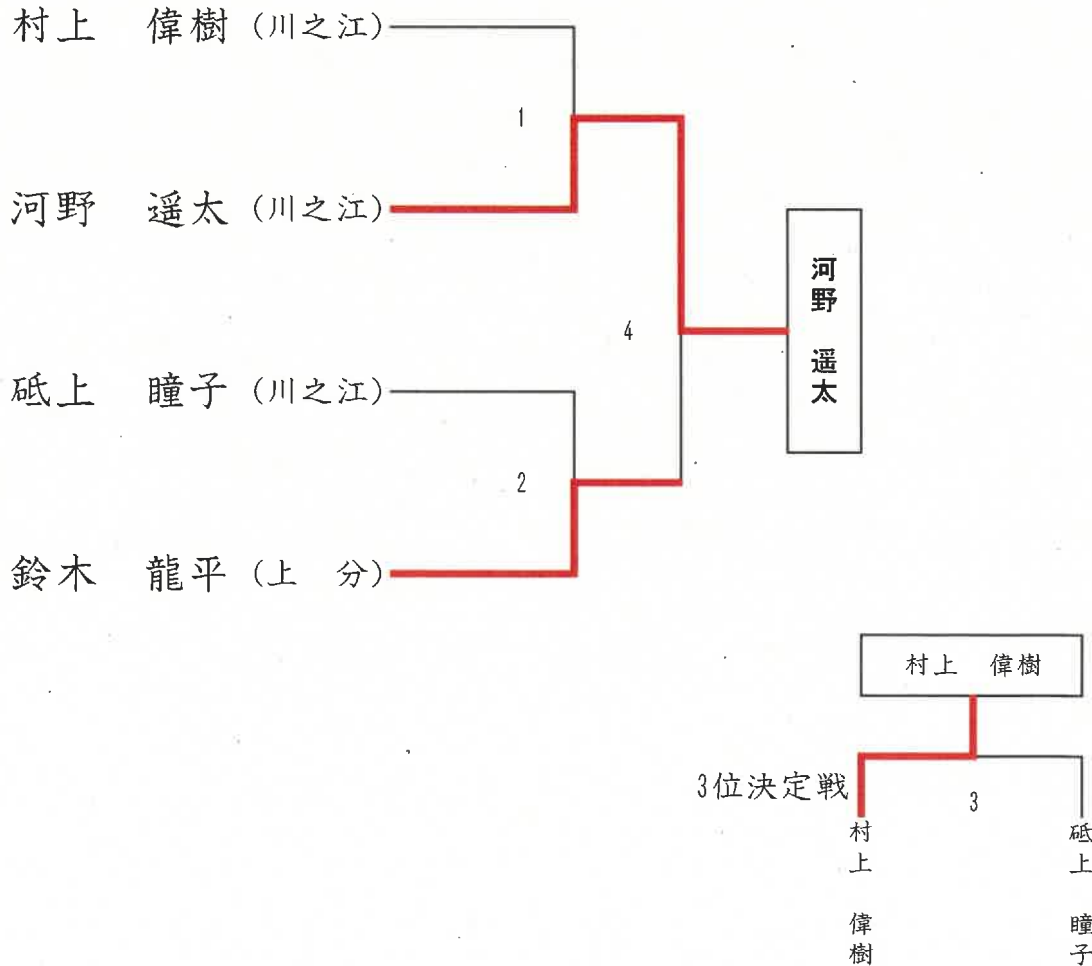

小学2年生の部

上段=赤
下段=白

小学3年生の部

氏名		①	②	③	順位
河村 芽依 (川之江)	①		○	○	1
砥上 こはる(川之江)	②	×		○	2
福田 秀弥 (上 分)	③	×	×		3

試合順序	1試合目	2試合目	3試合目
	①-②	③-②	③-①
	赤-白	赤-白	赤-白

小学5年生の部

上段=赤
下段=白

小学4年生の部

上段 = 赤
下段 = 白

小学6年生の部

上段=赤
下段=白

中学1年生の部

上段=赤
下段=白

中学2年生の部

上段 = 赤
下段 = 白

中学3年生の部

上段=赤
下段=白