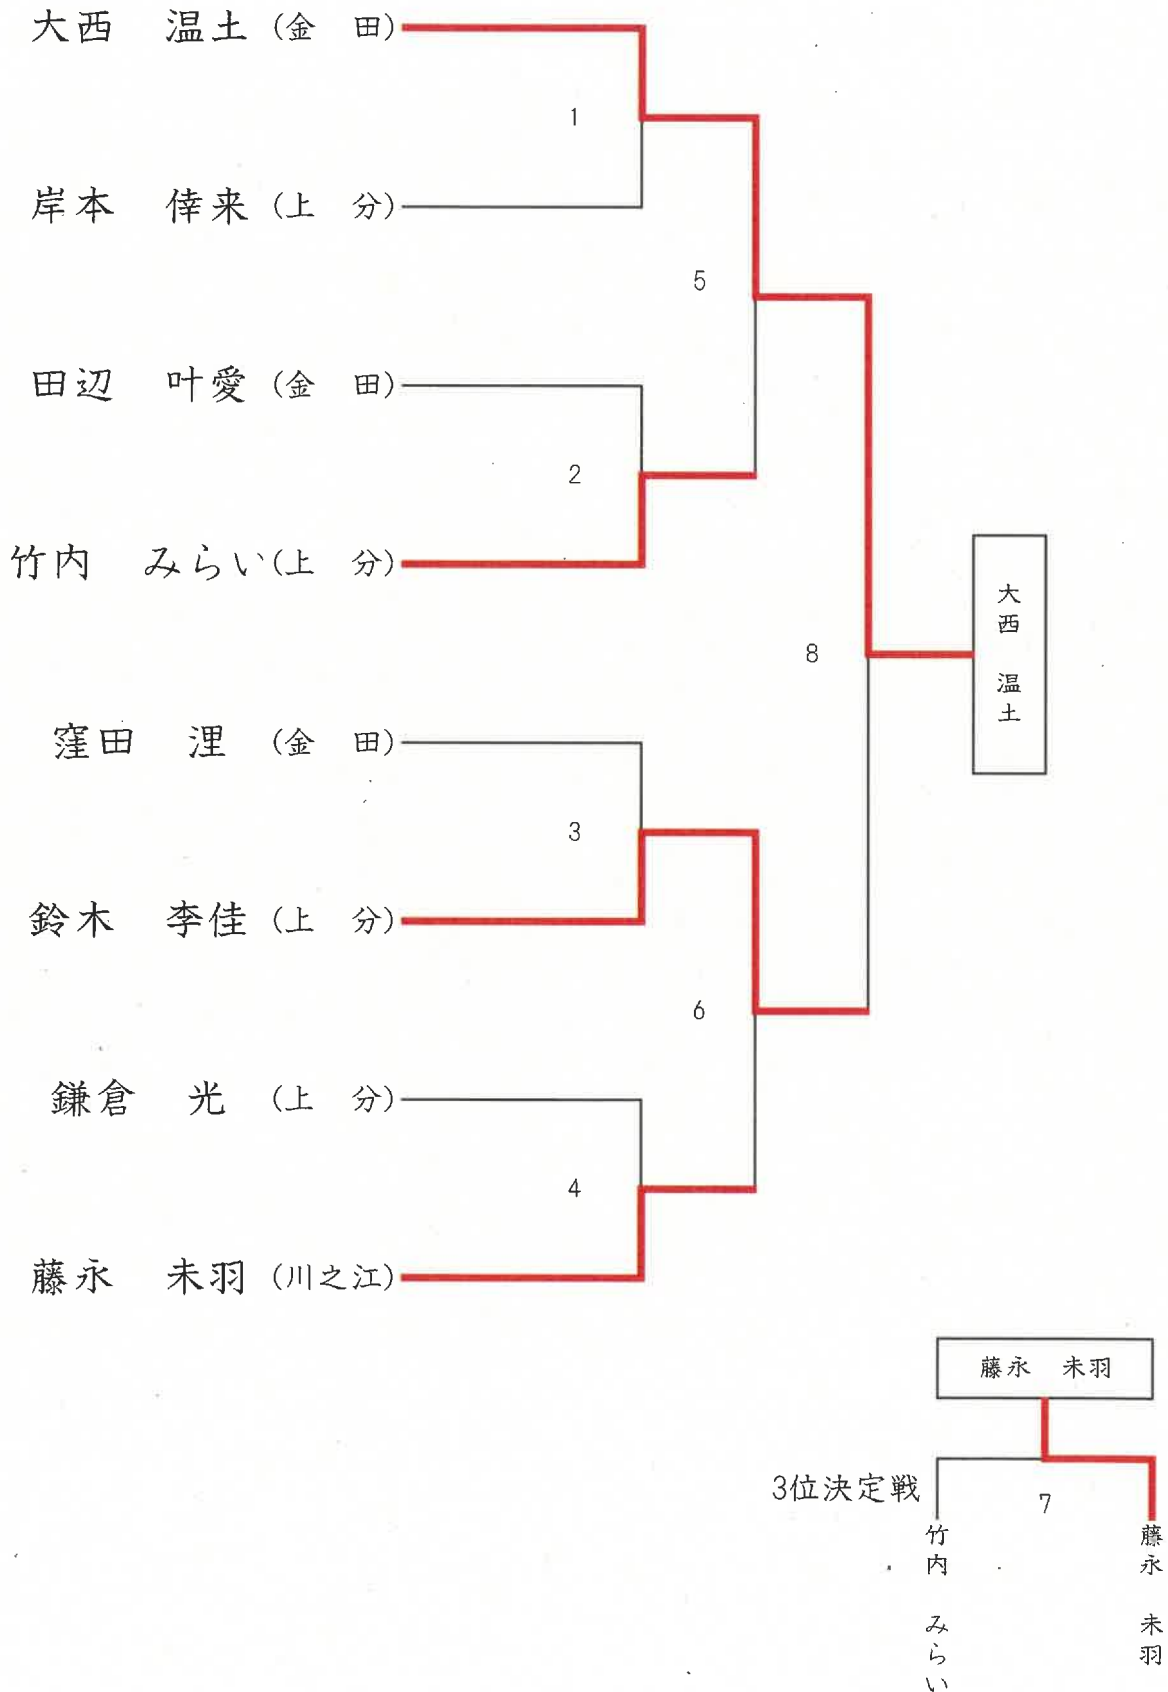

小学2年生の部

上段=赤
下段=白

小学3年生の部

氏名		①	②	③	順位
河村 芽依 (川之江)	①		○	○	1
砥上 こはる(川之江)	②	×		○	2
福田 秀弥 (上 分)	③	×	×		3

試合順序	1試合目	2試合目	3試合目
	①-②	③-②	③-①
	赤-白	赤-白	赤-白

小学5年生の部

上段=赤
下段=白

小学4年生の部

上段 = 赤
下段 = 白

小学6年生の部

上段=赤
下段=白

中学1年生の部

上段=赤
下段=白

中学2年生の部

上段 = 赤
下段 = 白

中学3年生の部

上段=赤
下段=白