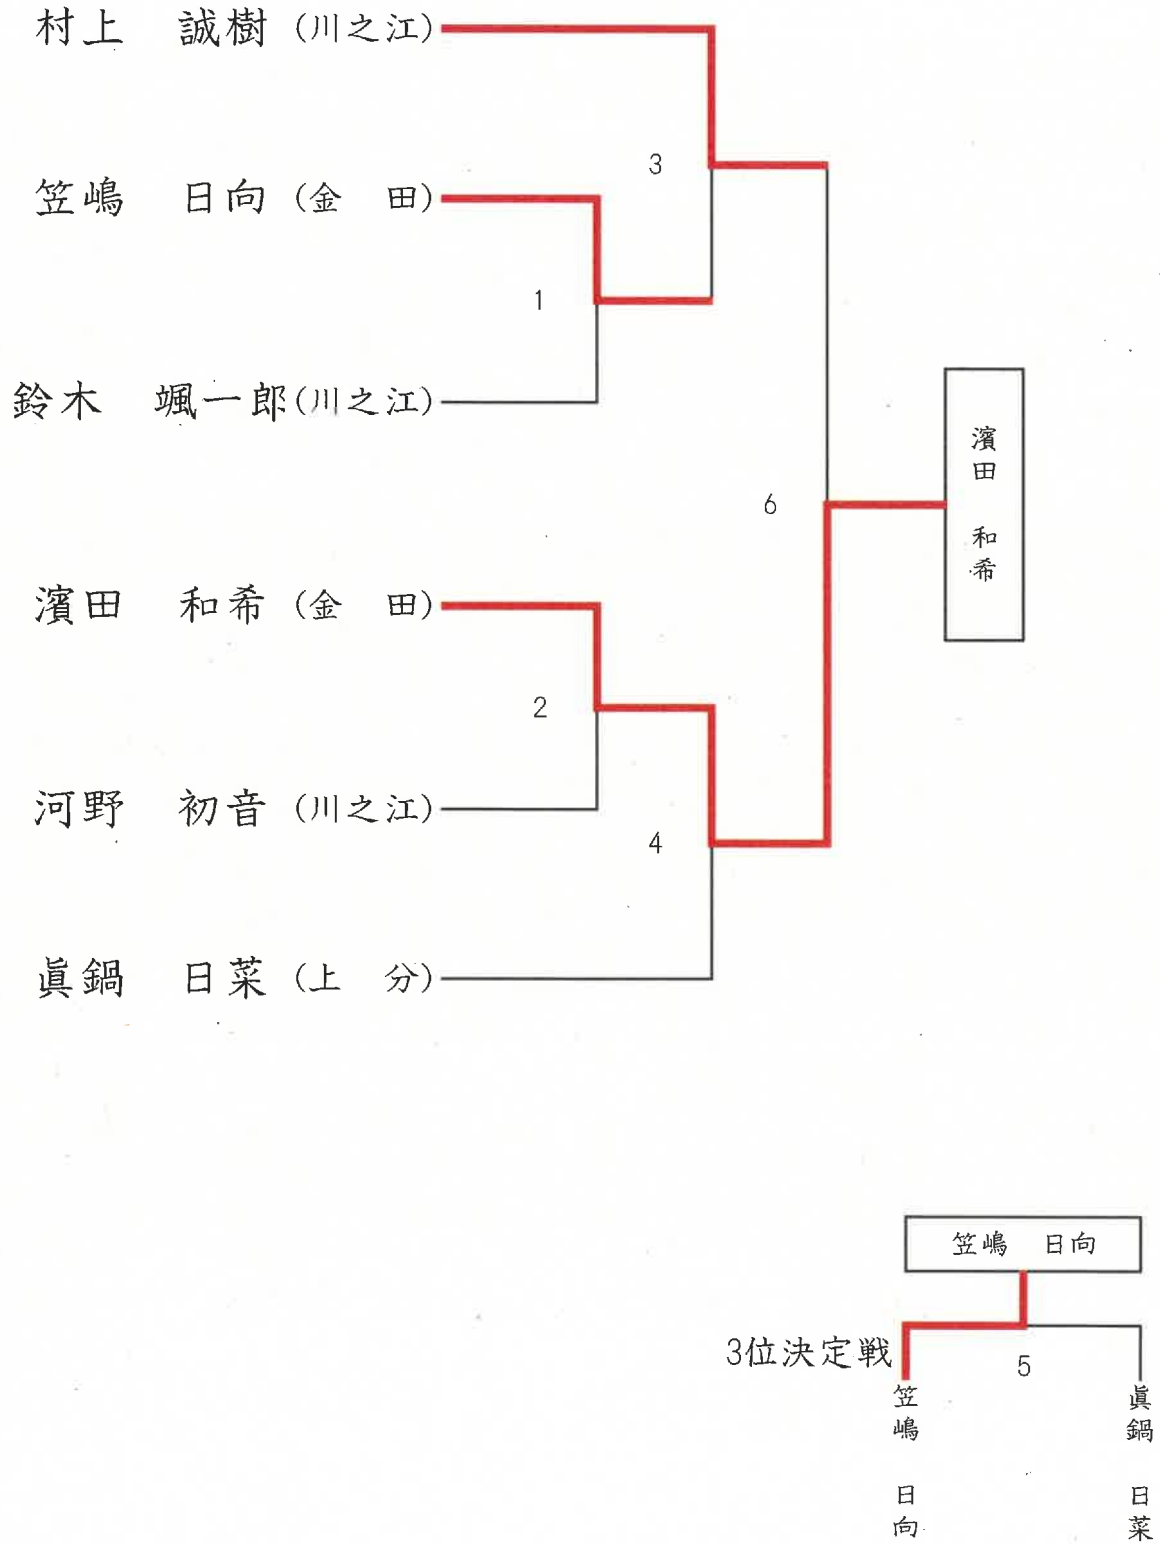

小学2年生の部

上段=赤
下段=白

小学3年生の部

氏名		①	②	③	順位
河村 芽依 (川之江)	①		○	○	1
砥上 こはる(川之江)	②	×		○	2
福田 秀弥 (上 分)	③	×	×		3

試合順序	1試合目	2試合目	3試合目
	①-②	③-②	③-①
	赤-白	赤-白	赤-白

小学5年生の部

上段=赤
下段=白

小学4年生の部

上段 = 赤
下段 = 白

小学6年生の部

上段=赤
下段=白

中学1年生の部

上段=赤
下段=白

中学2年生の部

上段 = 赤
下段 = 白

中学3年生の部

上段=赤
下段=白