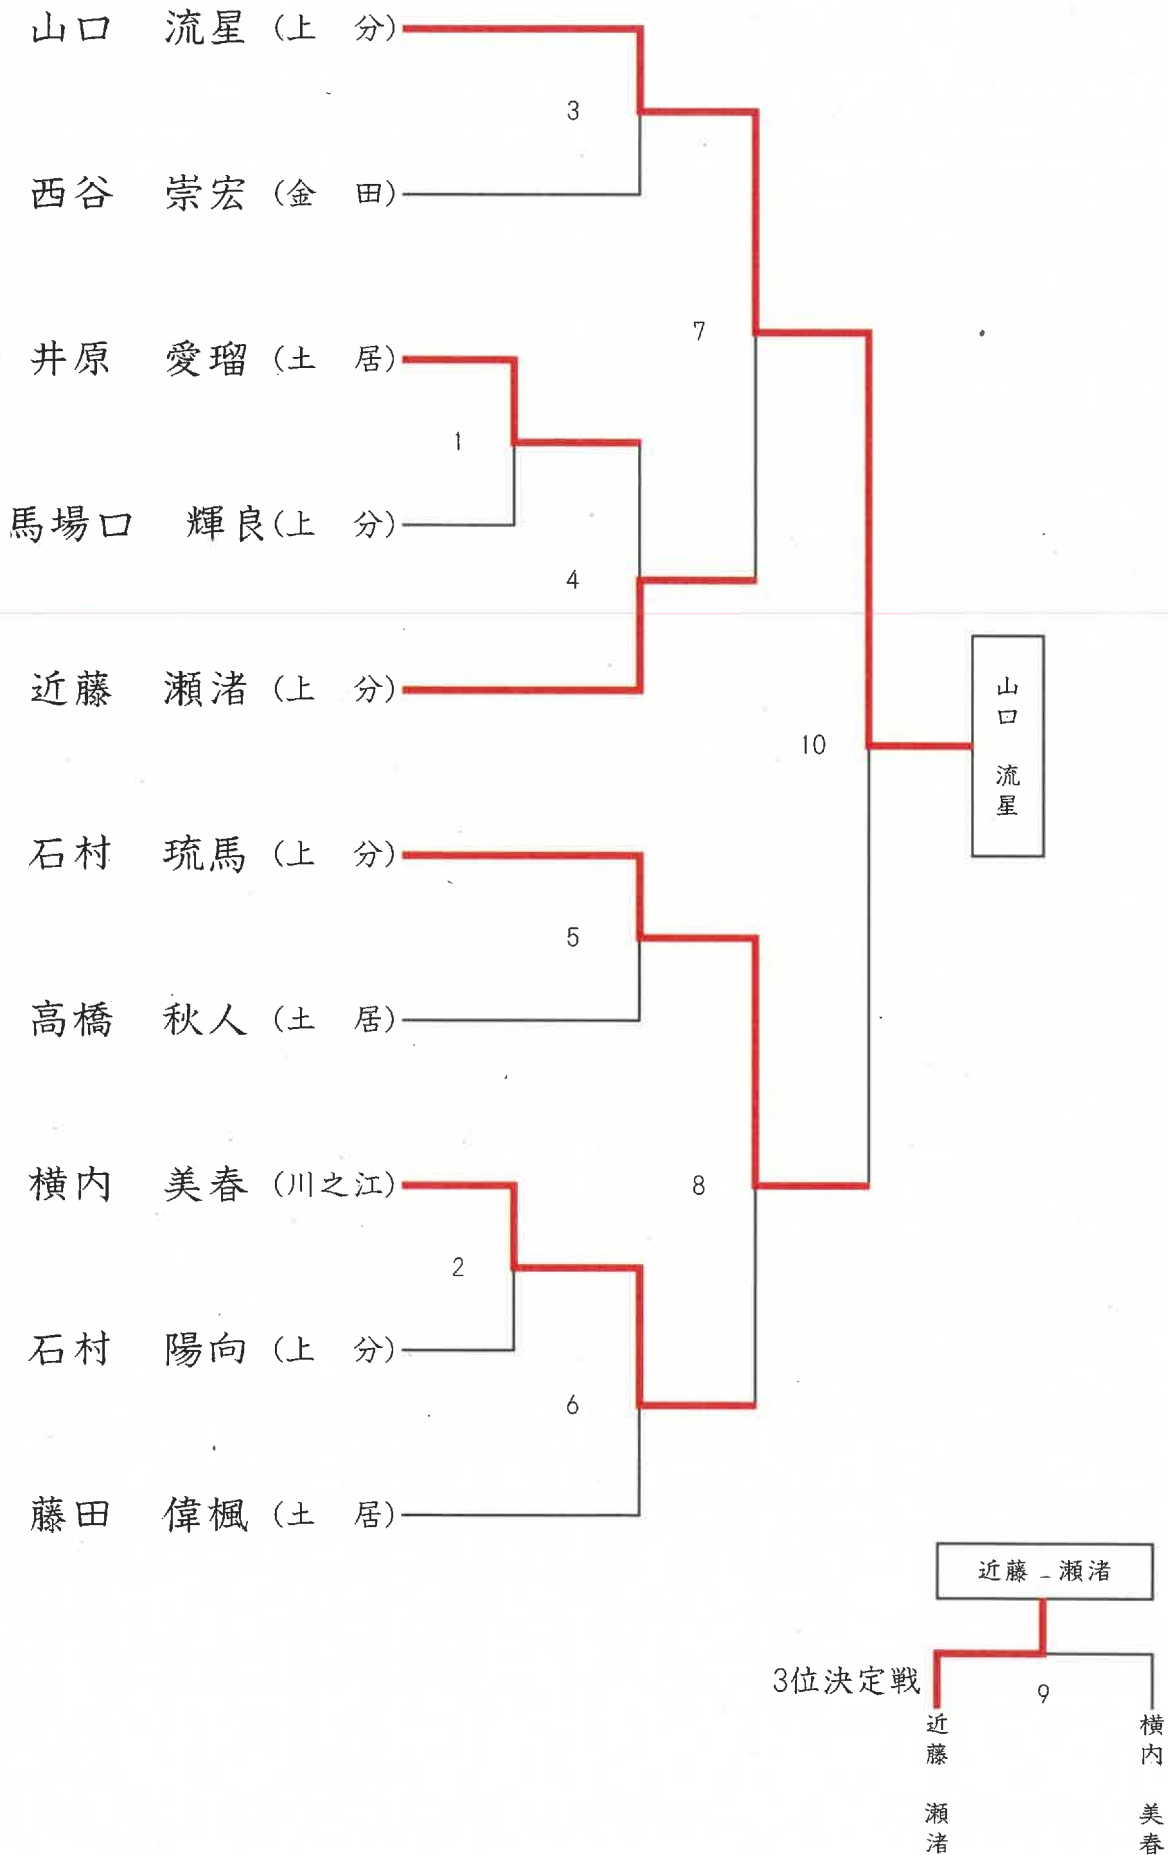

小学2年生の部

上段=赤
下段=白

小学3年生の部

氏名		①	②	③	順位
河村 芽依 (川之江)	①		○	○	1
砥上 こはる(川之江)	②	×		○	2
福田 秀弥 (上 分)	③	×	×		3

試合順序	1試合目	2試合目	3試合目
	①-②	③-②	③-①
	赤-白	赤-白	赤-白

小学5年生の部

上段=赤
下段=白

小学4年生の部

上段 = 赤
下段 = 白

小学6年生の部

上段=赤
下段=白

中学1年生の部

上段=赤
下段=白

中学2年生の部

上段 = 赤
下段 = 白

中学3年生の部

上段=赤
下段=白