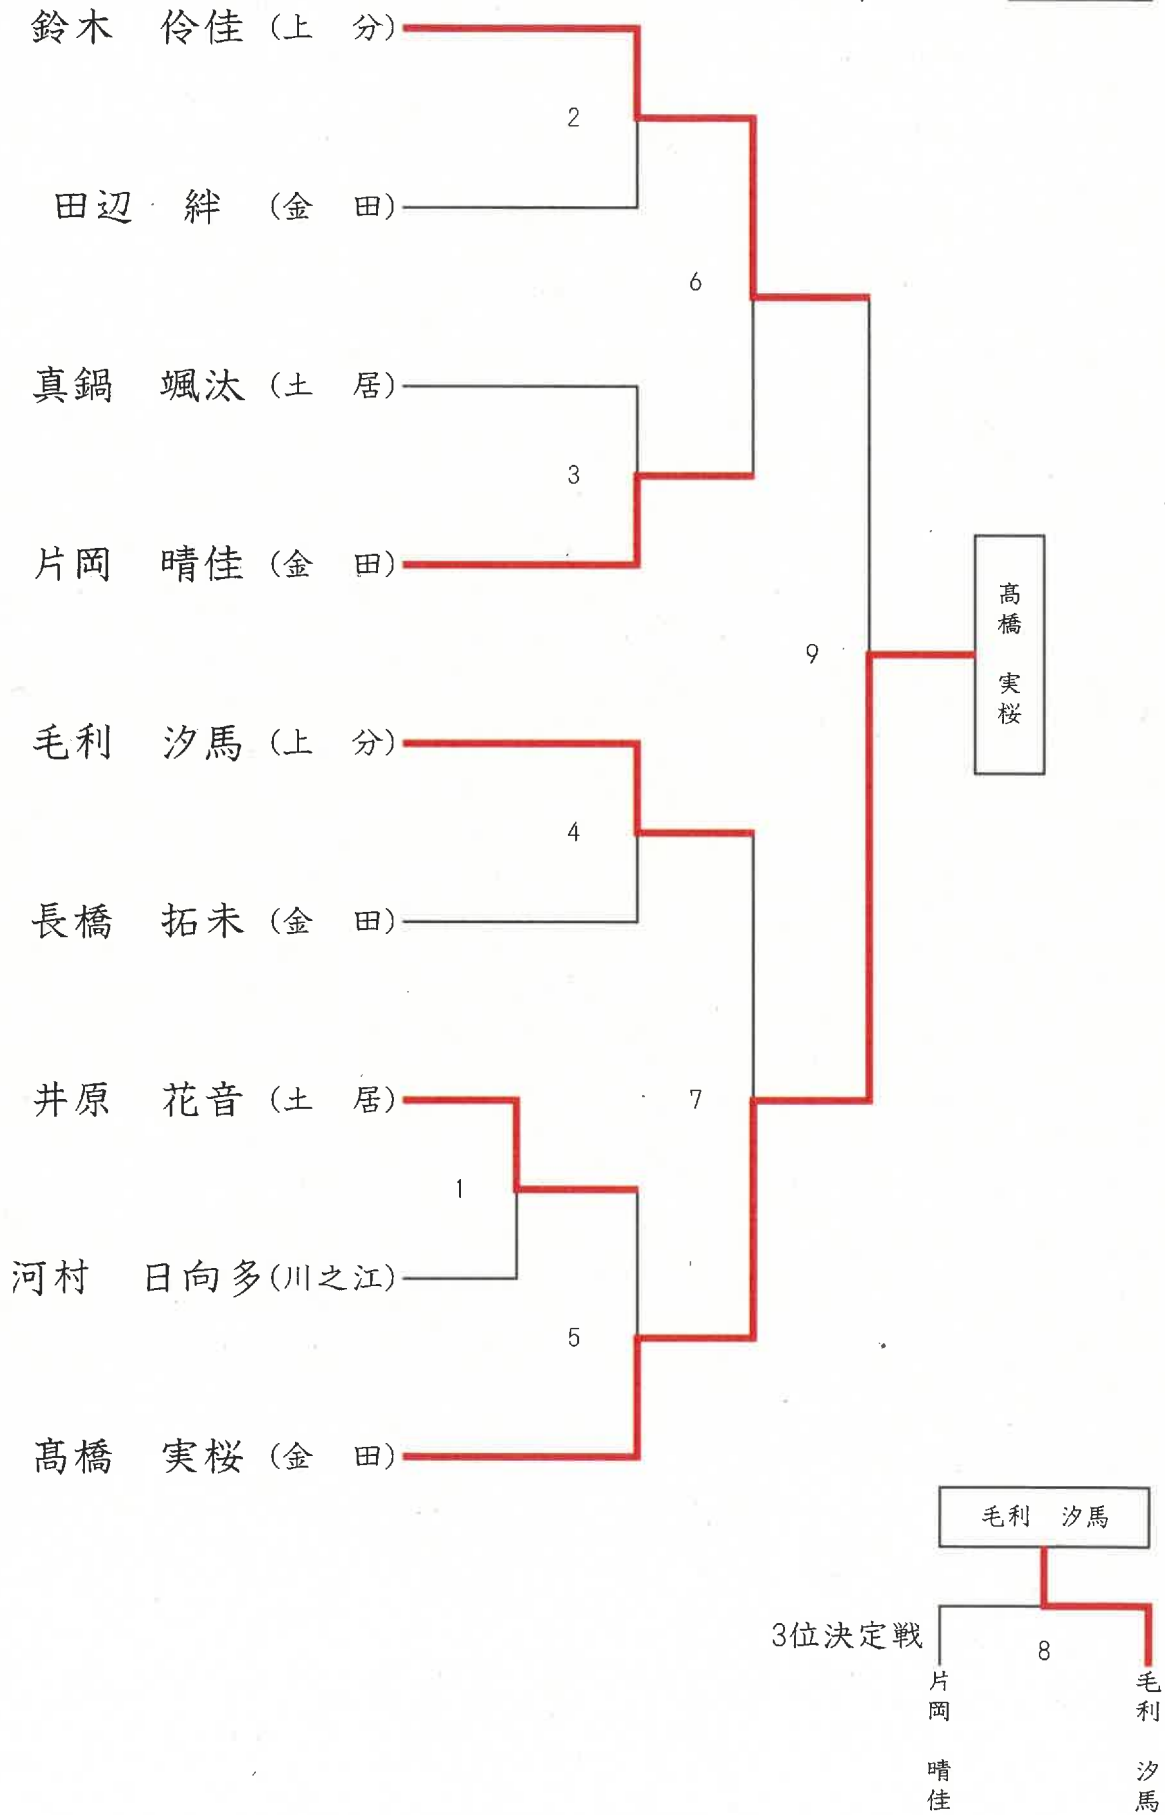

小学2年生の部

上段=赤
下段=白

小学3年生の部

氏名		①	②	③	順位
河村 芽依 (川之江)	①		○	○	1
砥上 こはる(川之江)	②	×		○	2
福田 秀弥 (上 分)	③	×	×		3

試合順序	1試合目	2試合目	3試合目
	①-②	③-②	③-①
	赤-白	赤-白	赤-白

小学5年生の部

上段=赤
下段=白

小学4年生の部

上段 = 赤
下段 = 白

小学6年生の部

上段=赤
下段=白

中学1年生の部

上段=赤
下段=白

中学2年生の部

上段 = 赤
下段 = 白

中学3年生の部

上段=赤
下段=白